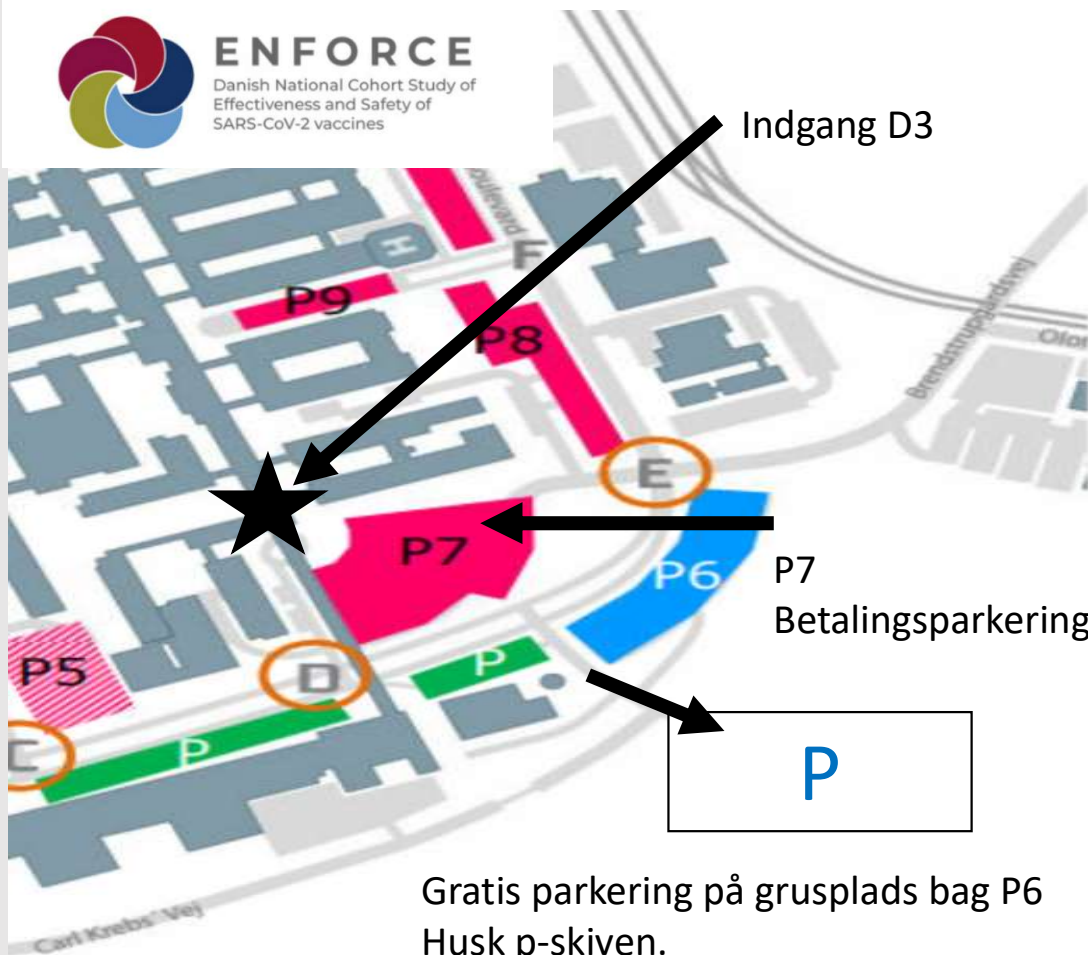

**ENFORCE**

Danish National Cohort Study of  
Effectiveness and Safety of  
SARS-CoV-2 vaccines

Gratis parkering på grusplads bag P6  
Husk p-skiven.

Kære ENFORCE deltager

Ved besøg på Infektionsklinikken benyttes indgang D3.

Når du kommer ind i forhallen, skal du gå lige ud gennem dørene og fortsætte hen ad gangen foran dig. Du skal gå til højre ved krydspunkt E202, som er den 2. gang på højre hånd.

Ved Infektionsklinikken kan du tage plads ved ENFORCE skiltet.

Tlf. 2924 7398.

P7 er en betalingsparkering lige ved indgang D3.

Det er muligt at parkere gratis på gruspladsen bag P6.

Følg grusvejen op ad bakken og husk at stille p-skiven.